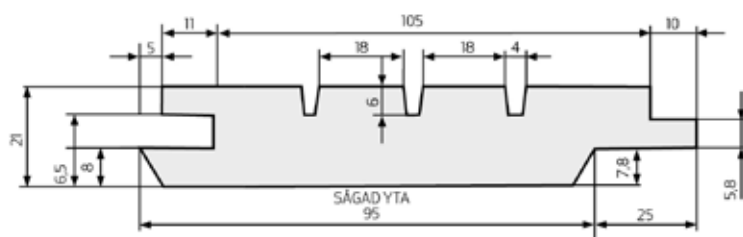

STERNBRÆDA, MELLAN

Dimension: 21×120

Overflade behandling:

- Imprægneret
- Malet - sort
- Malet - hvid