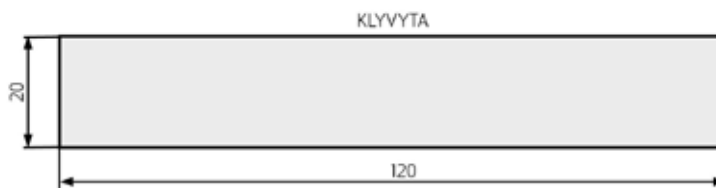

GAVLBRAEDA 22×95

Dimension: 22×120
Overflade behandling:
- Imprægneret

GAVLBRAEDA 22×120

Dimension: 22×120
Overflade behandling:
- Imprægneret
- Malet - hvid
- Malet - sort

GAVLBRAEDA 22×145

Dimension: 22×145
Overflade behandling:
- Imprægneret
- Malet - hvid
- Malet - sort