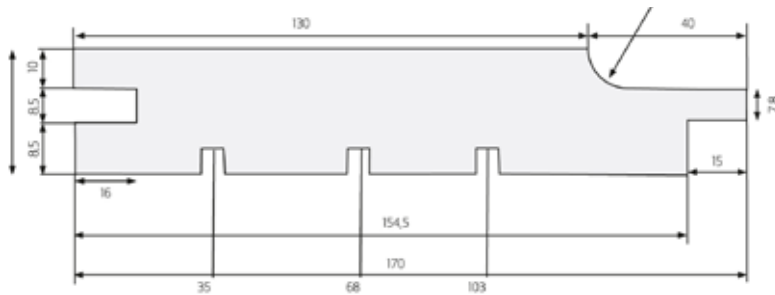

RUNDENKELFASPANEL

Dimension: 27×170

Overflade behandling:

- Malet - sort