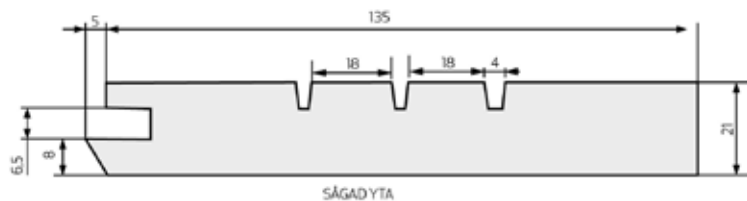

STERNBRÆDA, OVER

Dimension: 21×140

Overflade behandling:

- Imprægneret
- Malet - sort
- Malet - hvid