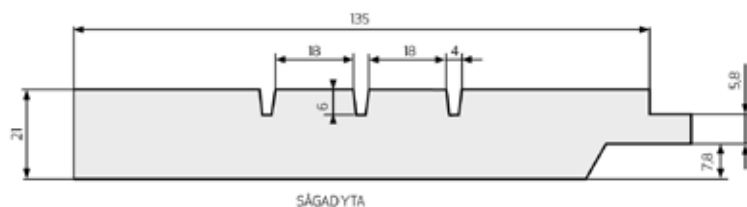

STERNBRÆDA, UNDER

Dimension: 21×145

Overflade behandling:

- Imprægneret
- Malet - sort
- Malet - hvid