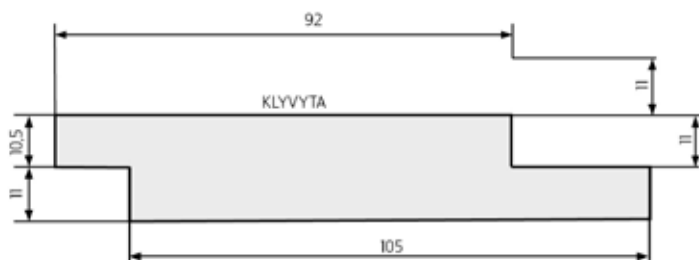

UDHÆNGSBRÆDA 28×120

Dimension: 28×120

Overflade behandling:

- Hvid/antimugbehandlet

Z-PROFIL 21×120

Dimension: 21×120

Overflade behandling:

- Imprægneret