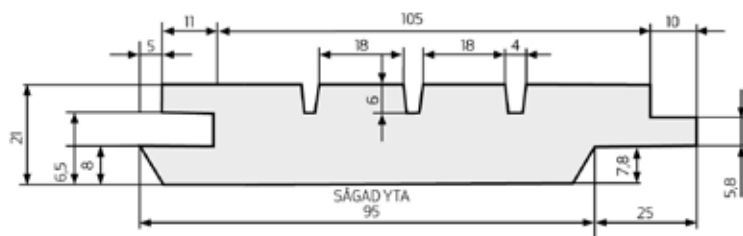

STERNBRÆDA, MELLAN

Dimension: 21×120

Overflade behandling:

- Imprægneret
- Malet - sort
- Malet - hvid

STERNBRÆDA, UNDER

Dimension: 21×120

Overflade behandling:

- Imprægneret
- Malet - sort
- Malet - hvid