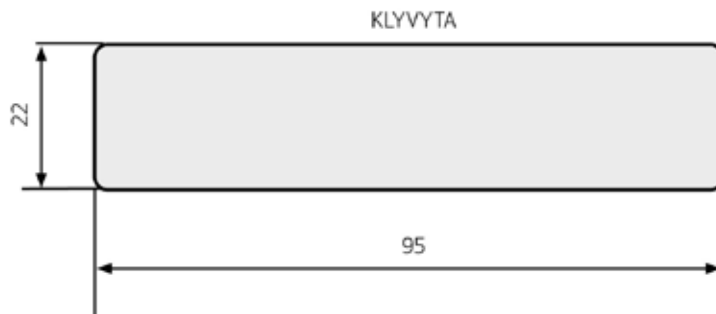

GAVLBRAEDA 22×95

Dimension: 22×120
Overflade behandling:
- Imprægneret

GAVLBRAEDA 22×120

Dimension: 22×120
Overflade behandling:
- Imprægneret
- Malet - hvid
- Malet - sort

GAVLBRAEDA 22×145

Dimension: 22×145
Overflade behandling:
- Imprægneret
- Malet - hvid
- Malet - sort