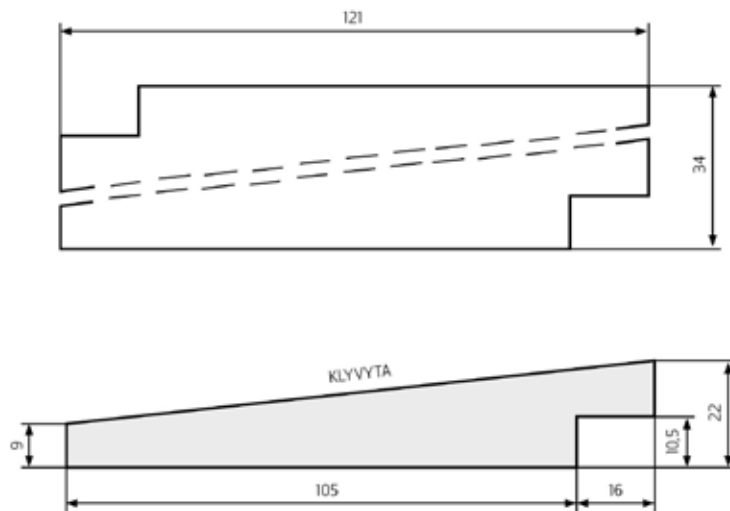

STERNBRÆDA, OVER

Dimension: 21×140

Overflade behandling:

- Imprægneret
- Malet - sort
- Malet - hvid

STERNBRÆDA, MELLAN

Dimension: 21×145

Overflade behandling:

- Imprægneret
- Malet - sort
- Malet - hvid

STERNBRÆDA, UNDER

Dimension: 21×145

Overflade behandling:

- Imprægneret
- Malet - sort
- Malet - hvid

KLINK/FJELDPANEL 21×121

Dimension: 21×121
Overflade behandling:
- Imprægneret

KLINK/FJELDPANEL 28×146

Dimension: 28×146
Overflade behandling:
- Imprægneret
- Malet - sort
- Malet - hvid

GAVLBRAEDA 22×95

Dimension: 22×120
Overflade behandling:
- Imprægneret

GAVLBRAEDA 22×120

Dimension: 22×120
Overflade behandling:
- Imprægneret
- Malet - hvid
- Malet - sort

GAVLBRAEDA 22×145

Dimension: 22×145
Overflade behandling:
- Imprægneret
- Malet - hvid
- Malet - sort

T-PANEL 28×145 + GAVLBRÆDA 20×120

Dimension:

- 28×145
- 20×120

Overflade behandling:

- Imprægneret

28×145

KLYVYTA

28×120