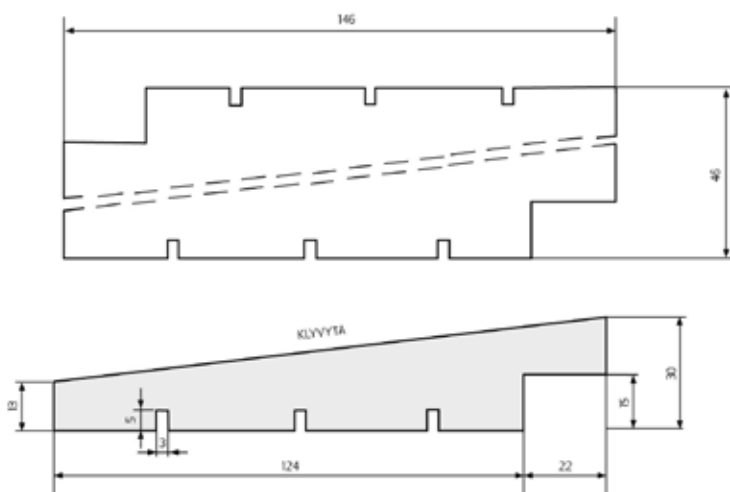

STERNBRÆDA, UNDER

Dimension: 21×145

Overflade behandling:

- Imprægneret
- Malet - sort
- Malet - hvid

KLINK/FJELDPANEL 21×121

Dimension: 21×121
Overflade behandling:
- Imprægneret

KLINK/FJELDPANEL 28×146

Dimension: 28×146
Overflade behandling:
- Imprægneret
- Malet - sort
- Malet - hvid

GAVLBRAEDA 22×95

Dimension: 22×120
Overflade behandling:
- Imprægneret

GAVLBRAEDA 22×120

Dimension: 22×120
Overflade behandling:
- Imprægneret
- Malet - hvid
- Malet - sort

GAVLBRAEDA 22×145

Dimension: 22×145
Overflade behandling:
- Imprægneret
- Malet - hvid
- Malet - sort