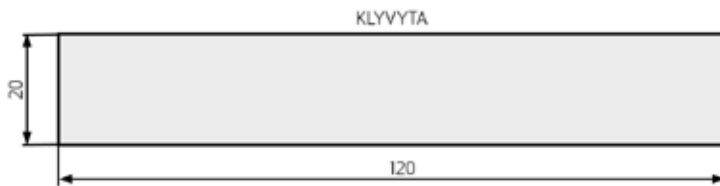

GAVLBRAEDA 22×170

Dimension: 22×120

Overflade behandling:

- Imprægneret
- Malet - hvid
- Malet - sort

GAVLBRAEDA 22×195

Dimension: 22×120

Overflade behandling:

- Imprægneret