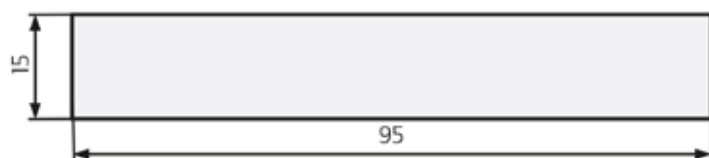

T-PANEL 28×145 + GAVLBRÆDA 20×120

Dimension:

- 28×145
- 20×120

Overflade behandling:

- Imprægneret

28×145

KLYVYTA

28×120