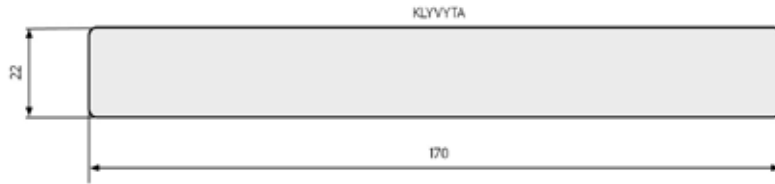

GAVLBRAEDA 22×170

Dimension: 22×120

Overflade behandling:

- Imprægneret
- Malet - hvid
- Malet - sort