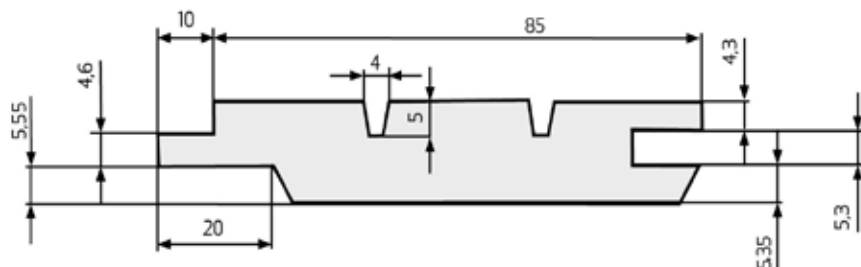

TGV 4019 15×95

Dimension: 15×95

Overflade behandling:

- Imprægneret standard