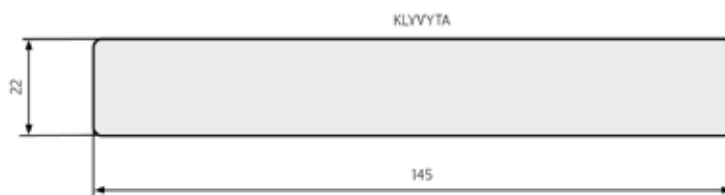

GAVLBRAEDA 22×220

Dimension: 22×145

Overflade behandling:

- Imprægneret