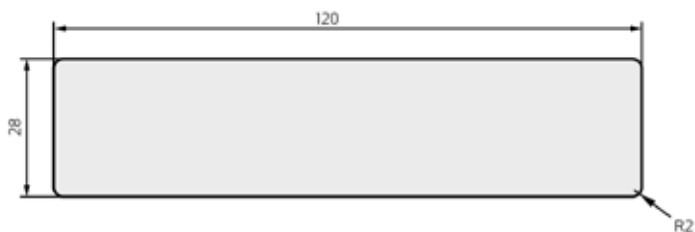

Dimension: 15,5×96
Overflade behandling:
- Ubehandlet
- Imprægneret

INDUSTRIGULV 32×192

Dimension: 15,5×96
Overflade behandling:
- Ubehandlet

TGV 4019 15×95

Dimension: 15×95

Overflade behandling:

- Imprægneret standard

UDHÆNGSBRÆDA 28×120

Dimension: 28×120

Overflade behandling:

- Hvid/antimugbehandlet

Z-PROFIL 21×120

Dimension: 21×120

Overflade behandling:

- Imprægneret