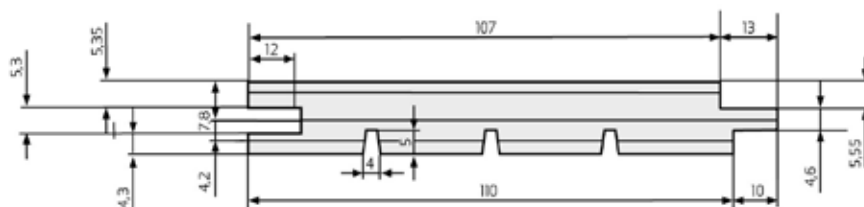

GAVLBRAEDA 22×220

Dimension: 22×145

Overflade behandling:

- Imprægneret

ANDRE

SPORPANEL RÅ PLANYTA

Overflade behandling:
- Malet - hvid

BLOKHUS