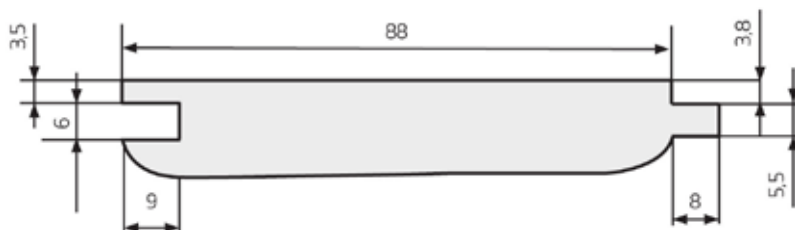

GAVLBRAEDA 22×220

Dimension: 22×145

Overflade behandling:

- Imprægneret

ANDRE

SPORPANEL RÅ PLANYTA

Overflade behandling:
- Malet - hvid

BLOKHUS