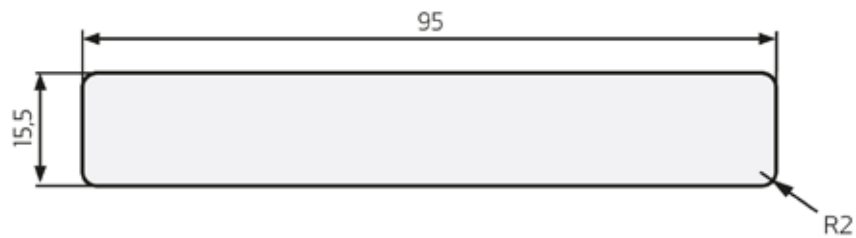

UDHÆNGSBRÆDA 15,5×95

Dimension: 15,5×95

Overflade behandling:

- Ubehandlet
- Hvid/antimugbehandlet
- Malet - hvid
- Imprægneret