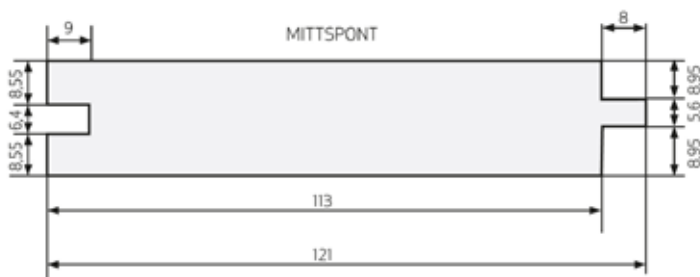

RUNDENKELFASPANEL

Dimension: 27×170

Overflade behandling:

- Malet - sort

RUPLØJET 23,5×120

Dimension: 23,5×120

Overflade behandling:

- Hvid/antimugbehandlet

T-PANEL 28×145 + GAVLBRÆDA 20×120

Dimension:

- 28×145
- 20×120

Overflade behandling:

- Imprægneret

28×145

KLYVYTA

28×120