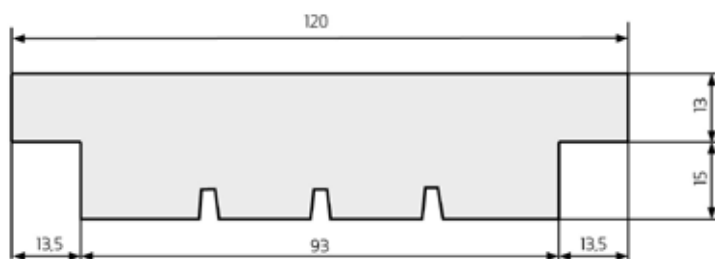

T-PANEL 28×145 + GAVLBRÆDA 20×120

Dimension:

- 28×145
- 20×120

Overflade behandling:

- Imprægneret

28×145

KLYVYTA

28×120

T-PANEL 28×120 + GAVLBRÆDA 15×95

Dimension:

- 28×120
- 15×95

Overflade behandling:

- Imprægneret

28×120

KLYVYTA

28×145