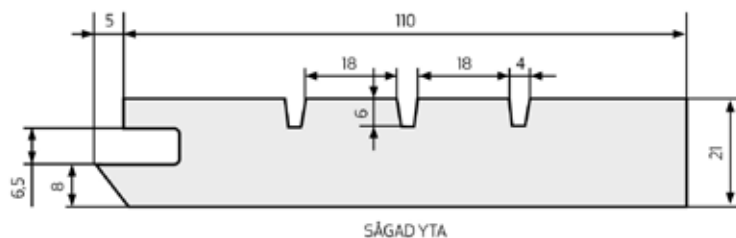

UDHÆNGSBRÆDA 15,5×95

Dimension: 15,5×95

Overflade behandling:

- Ubehandlet
- Hvid/antimugbehandlet
- Malet - hvid
- Imprægneret

STERNBRÆDA, OVER

Dimension: 21×115

Overflade behandling:

- Imprægneret
- Malet - sort
- Malet - hvid