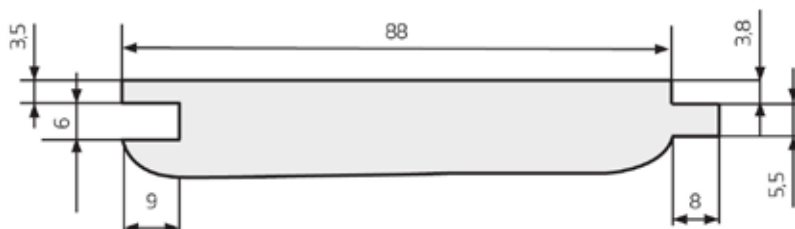

INDUSTRIGULV 32×192

Dimension: 15,5×96
Overflade behandling:
- Ubehandlet