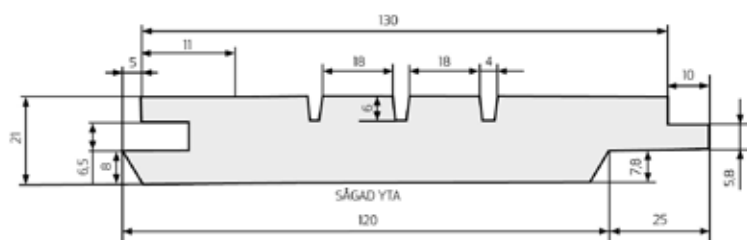

STERNBRÆDA, OVER

Dimension: 21×140

Overflade behandling:

- Imprægneret
- Malet - sort
- Malet - hvid

STERNBRÆDA, MELLAN

Dimension: 21×145

Overflade behandling:

- Imprægneret
- Malet - sort
- Malet - hvid