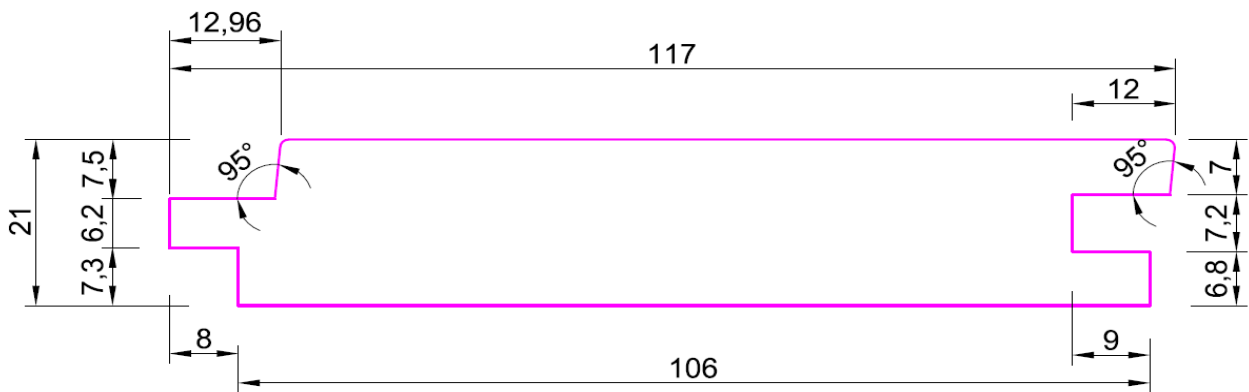

PEFC Thermobehandlet Nordisk Fyr
21 x 117 mm TÆT

<p>Thermobehandlet Fyr beklædning</p>	<p>Vores PEFC certificerede Nordiske Fyr opvarmes til 212 grader og bliver derved til Thermobehandlet træ med en gennemgående brun farve.</p> <p>Under denne proces bliver træet væsentlig mindre fugtabsorberende, mere formstabil og mere modstandsdygtigt overfor svampeangreb. Der tilføres ingen kemikalier til træet.</p> <p>Behandlingen medfører at træet bliver mere sprødt og mister noget stivhed og styrke, det er derfor vigtigt at monteringsvejledningen følges.</p>
---------------------------------------	---